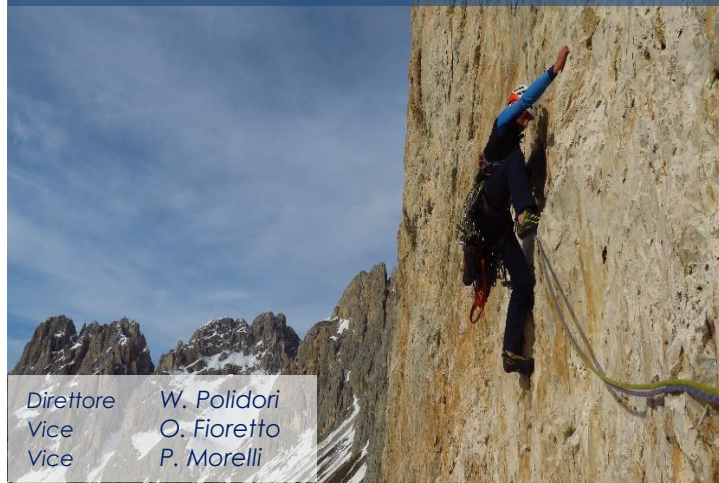

ALPINISMO AVANZATO

Direttore W. Polidori
Vice O. Fioretto
Vice P. Morelli

Dal 16/04/20 al 09/07/20

Si tratta di un corso di completamento, rivolto a chi ha già frequentato un corso base di Alpinismo del CAI.

E' volto ad approfondire le tecniche di progressione e le manovre di soccorso, ed è organizzato nell'ottica di formare possibili futuri aspiranti Istruttori della Scuola. Obiettivo del Corso è rendere l'allievo in grado di effettuare autonomamente gite evolute, eventualmente scelte tra un gruppo di itinerari consigliati da parte di alpinisti più esperti, e di porre le basi per una possibile partecipazione attiva nella Scuola.

Pertanto il corso sarà organizzato ad invito, rivolto a persone ritenute idonee. Per eventuali ulteriori posti disponibili verranno esaminate le candidature pervenute al sito online della Scuola.

COSTO: 360,00 €

ISCRIZIONE: Su invito da parte della Scuola Guido della Torre, rivolto a persone che abbiano già frequentato un corso base di alpinismo e siano ritenute idonee. Iscrizione online dalle ore 21.00 del 31 Marzo 2020 per gli eventuali posti rimanenti.

REGOLAMENTO CORSI

1 L'iscrizione è aperta ai soci del CAI in regola col tesseramento (per disporre della copertura assicurativa per il Soccorso Alpino) e che abbiano compiuto il sedicesimo anno di età; i minorenni devono esibire l'autorizzazione scritta di un genitore o di chi ne fa le veci.

2 È richiesto un adeguato allenamento fisico.

3 La Direzione ha la facoltà di allontanare dal corso, con restituzione parziale della quota d'iscrizione proporzionalmente alle lezioni pratiche frequentate, quegli allievi che non dimostrassero sufficiente preparazione fisica, attitudine tecnica e/o disciplina.

4 La Direzione, pur adottando tutte le misure atte a tutelare l'incolumità degli allievi, ricorda che la pratica della montagna non è esente da rischio e pertanto l'iscrizione al corso comporta la presa di coscienza di tale situazione. Si rende note che tutti i soci CAI sono coperti da polizza di assicurazione infortuni secondo i massimali scelti all'atto dell'iscrizione/rinnovo all'Associazione (CAI).

5 Le località scelte per lo svolgimento delle lezioni pratiche potranno subire variazioni in funzione delle condizioni meteorologiche e della montagna.

6 Le lezioni teoriche, salvo diverse indicazioni, si terranno, secondo il calendario indicato sul sito, a partire dalle ore 21.15 precise presso la sede della Scuola.

7 L'attestato di frequenza verrà dato a chi avrà partecipato ad almeno tre quarti delle lezioni sia pratiche che teoriche.

I **COSTI INCLUDONO:** istruzione tecnica; uso del materiale comune; manuale didattico e attestato di frequenza.

I **COSTI NON INCLUDONO:** materiale individuale; trasferimenti; vitto e alloggio e quanto non specificato nella voce precedente.

Si consiglia di attendere l'inizio del corso prima di acquistare il materiale tecnico personale.

SCUOLA DI ALPINISMO
E SCIALPINISMO

**GUIDO
DELLA
TORRE**

DAL **1975**

CORSI 2020